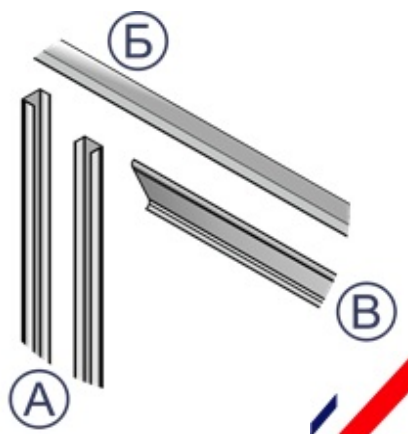

# ОГРАЖДЕНИЕ "ЖАЛЮЗИ"

Цены действительны с 02.05.2024  
Цены указаны с учетом НДС 20%

Комплект секции ограждения "Жалюзи" поставляется в разобранном виде и состоит из:

- А - Планка боковая
- Б - Планка верхняя
- В - Ламель (заклёпки в комплекте)

Цена комплекта (Тип1)	ШИРИНА СЕКЦИИ				
	1,6 м.	1,7 м.	1,8 м.	1,9 м.	2,0 м.
1,5 м.	3 781,00	3 999,50	4 218,00	4 436,50	4 655,00
1,8 м.	4 446,00	4 702,50	4 959,00	5 215,50	5 472,00
2,0 м.	4 940,00	5 225,00	5 510,00	5 795,00	6 080,00