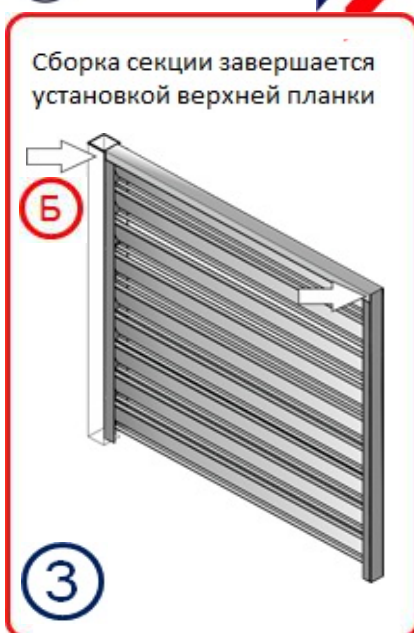

# ОГРАЖДЕНИЕ "ЖАЛЮЗИ"

Цены действительны с 02.05.2024  
Цены указаны с учетом НДС 20%

Комплект секции ограждения "Жалюзи" поставляется в разобранном виде и состоит из:

- А - Планка боковая
- Б - Планка верхняя
- В - Ламель (заклёпки в комплекте)

Цена комплекта (Тип1)	ШИРИНА СЕКЦИИ				
	1,6 м.	1,7 м.	1,8 м.	1,9 м.	2,0 м.
1,5 м.	3 781,00	3 999,50	4 218,00	4 436,50	4 655,00
1,8 м.	4 446,00	4 702,50	4 959,00	5 215,50	5 472,00
2,0 м.	4 940,00	5 225,00	5 510,00	5 795,00	6 080,00