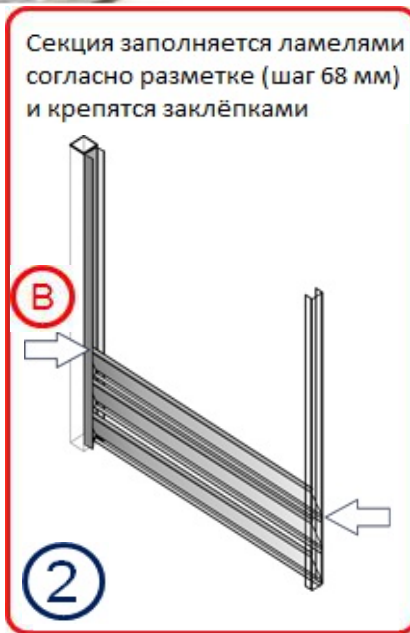

# ОГРАЖДЕНИЕ "ЖАЛЮЗИ"

Цены действительны с 02.05.2024  
Цены указаны с учетом НДС 20%

Комплект секции ограждения "Жалюзи" поставляется в разобранном виде и состоит из:

- А - Планка боковая
- Б - Планка верхняя
- В - Ламель (заклёпки в комплекте)

Цена комплекта (Тип1)	ШИРИНА СЕКЦИИ				
	1,6 м.	1,7 м.	1,8 м.	1,9 м.	2,0 м.
1,5 м.	3 781,00	3 999,50	4 218,00	4 436,50	4 655,00
1,8 м.	4 446,00	4 702,50	4 959,00	5 215,50	5 472,00
2,0 м.	4 940,00	5 225,00	5 510,00	5 795,00	6 080,00