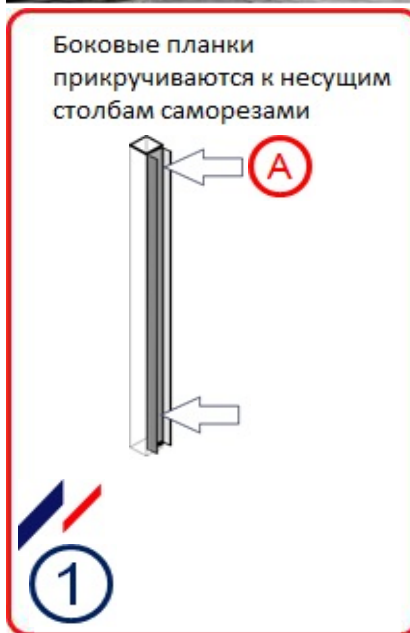

# ОГРАЖДЕНИЕ "ЖАЛЮЗИ"

Цены действительны с 02.05.2024  
Цены указаны с учетом НДС 20%

Комплект секции ограждения "Жалюзи" поставляется в разобранном виде и состоит из:

- А - Планка боковая
- Б - Планка верхняя
- В - Ламель (заклёпки в комплекте)

Цена комплекта (Тип1)	ШИРИНА СЕКЦИИ				
	1,6 м.	1,7 м.	1,8 м.	1,9 м.	2,0 м.
1,5 м.	3 781,00	3 999,50	4 218,00	4 436,50	4 655,00
1,8 м.	4 446,00	4 702,50	4 959,00	5 215,50	5 472,00
2,0 м.	4 940,00	5 225,00	5 510,00	5 795,00	6 080,00