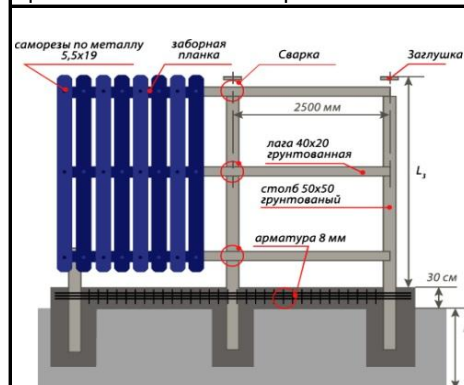

ЗАБОРЫ

Цены действительны с 03.04.2018

ИЗ ПРОФЛИСТА	Оцинкованный	С полимерным покрытием RAL	Имитация Дуб, Кварцевый сланец, Кирпичная кладка, Камень
С8-1150 ширина полная 1200x2000 мм	536,30	680,94	962,00
МП20-1100 ширина полная 1150x2000 мм			

КАРКАС		
Лага 40x20x2 - 2500 мм (без грунтового покрытия)	ШТ.	220,00
Лага 40x20x1 - 2500 мм (оцинкованная)		180,00
Лага 40x20x2 - 6000 мм (без грунтового покрытия)		529,00
Столб 50x50x2 - 3000 мм (без грунтового покрытия)		462,00
Столб 50x50x2 - 6000 мм (без грунтового покрытия)		924,00
Столб 60x60x2 - 6000 мм (без грунтового покрытия)		1056,00

КРЕПЕЖ		
Заборная планка RAL 2000 мм	ШТ.	160,47
Саморезы по металлу (цинк) ** 5,5x19		2,10
Саморезы по металлу (RAL) ** 5,5x19		2,20
Заклепка оцинкованная		1,50
Заглушка		21,00

"Клевер"

"М95"

Прочность

Стойкость к коррозии