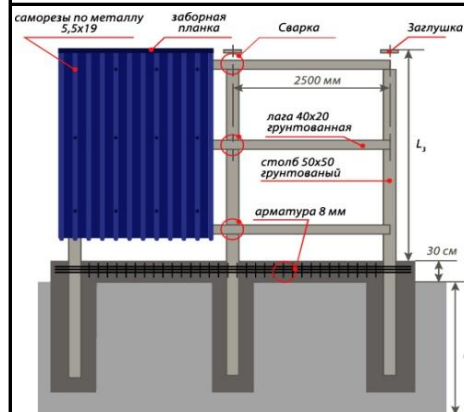

ЗАБОРЫ

Цены действительны с 03.04.2018

ИЗ ПРОФЛИСТА	Оцинкованный	С полимерным покрытием RAL	Имитация Дуб, Кварцевый сланец, Кирпичная кладка, Камень
С8-1150 ширина полная 1200x2000 мм	536,30	680,94	962,00
МП20-1100 ширина полная 1150x2000 мм			

КАРКАС		
Лага 40x20x2 - 2500 мм (без грунтового покрытия)	ШТ.	220,00
Лага 40x20x1 - 2500 мм (оцинкованная)		180,00
Лага 40x20x2 - 6000 мм (без грунтового покрытия)		529,00
Столб 50x50x2 - 3000 мм (без грунтового покрытия)		462,00
Столб 50x50x2 - 6000 мм (без грунтового покрытия)		924,00
Столб 60x60x2 - 6000 мм (без грунтового покрытия)		1056,00

КРЕПЕЖ		
Заборная планка RAL 2000 мм	ШТ.	160,47
Саморезы по металлу (цинк) ** 5,5x19		2,10
Саморезы по металлу (RAL) ** 5,5x19		2,20
Заклепка оцинкованная		1,50
Заглушка		21,00

"Клевер"

"М95"

Прочность

Стойкость к коррозии