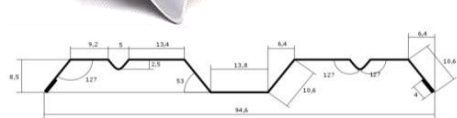

КАРКАС		
Лага 40x20x2 - 2500 мм (без грунтового покрытия)	ШТ.	228,25
Лага 40x20x1 - 2500 мм (оцинкованная)		180,00
Лага 40x20x2 - 6000 мм (без грунтового покрытия)		547,80
Столб 50x50x2 - 3000 мм (без грунтового покрытия)		476,40
Столб 50x50x2 - 6000 мм (без грунтового покрытия)		952,80
Столб 60x60x2 - 6000 мм (без грунтового покрытия)		1132,80

КРЕПЕЖ		
Заборная планка RAL 2000 мм	ШТ.	164,74
Саморезы по металлу (цинк) ** 5,5x19		1,40
Саморезы по металлу (RAL) ** 5,5x19		1,50
Заклепка оцинкованная		1,50
Заглушка		21,00

"Клевер"

"М95"

 Прочность	 Стойкость к коррозии	 Долговечность
 Простота в уходе	 Разнообразие цветов	 Легкий и быстрый монтаж