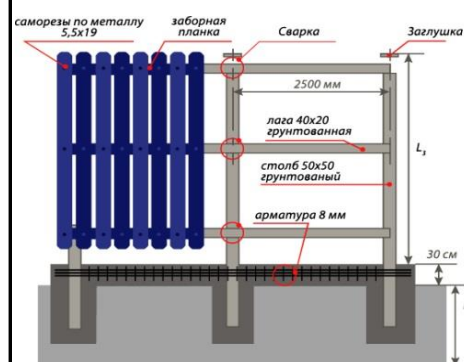

# ЗАБОРЫ

Цены действительны с 08.06.2018

ИЗ ПРОФЛИСТА	Оцинкованный	С полимерным покрытием RAL	Имитация Дуб, Кварцевый сланец, Кирпичная кладка, Камень
С8-1150 ширина полная 1200x2000 мм	652,01	796,01	931,01
МП20-1100 ширина полная 1150x2000 мм			

КАРКАС		
Лага 40x20x2 - 2500 мм (без грунтового покрытия)	ШТ.	228,25
Лага 40x20x1 - 2500 мм (оцинкованная)		180,00
Лага 40x20x2 - 6000 мм (без грунтового покрытия)		547,80
Столб 50x50x2 - 3000 мм (без грунтового покрытия)		476,40
Столб 50x50x2 - 6000 мм (без грунтового покрытия)		952,80
Столб 60x60x2 - 6000 мм (без грунтового покрытия)		1132,80

КРЕПЕЖ		
Заборная планка RAL 2000 мм	ШТ.	164,74
Саморезы по металлу (цинк) ** 5,5x19		1,40
Саморезы по металлу (RAL) ** 5,5x19		1,50
Заклепка оцинкованная		1,50
Заглушка		21,00

"Клевер"

"М95"

 Прочность	 Стойкость к коррозии	 Долговечность
 Простота в уходе	 Разнообразие цветов	 Легкий и быстрый монтаж