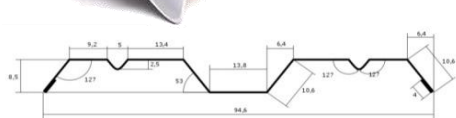

КАРКАС		
Лага 40x20x2 - 2500 мм (без грунтового покрытия)	ШТ.	220,00
Лага 40x20x1 - 2500 мм (оцинкованная)		180,00
Лага 40x20x2 - 6000 мм (без грунтового покрытия)		529,00
Столб 50x50x2 - 3000 мм (без грунтового покрытия)		462,00
Столб 50x50x2 - 6000 мм (без грунтового покрытия)		924,00
Столб 60x60x2 - 6000 мм (без грунтового покрытия)		1056,00

КРЕПЕЖ		
Заборная планка RAL 2000 мм	ШТ.	160,47
Саморезы по металлу (цинк) ** 5,5x19		2,10
Саморезы по металлу (RAL) ** 5,5x19		2,20
Заклепка оцинкованная		1,50
Заглушка		21,00

"Клевер"

"М95"

Прочность

Стойкость к коррозии