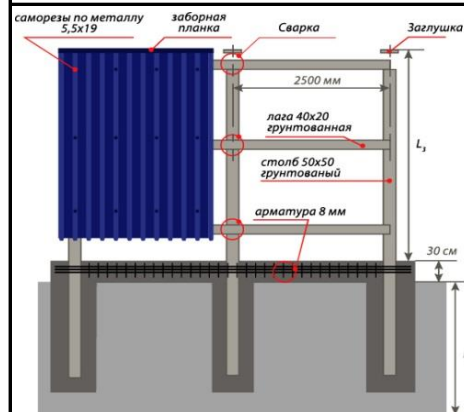

# ЗАБОРЫ

Цены действительны с 08.06.2018

ИЗ ПРОФЛИСТА	Оцинкованный	С полимерным покрытием RAL	Имитация Дуб, Кварцевый сланец, Кирпичная кладка, Камень
С8-1150 ширина полная 1200x2000 мм	652,01	796,01	931,01
МП20-1100 ширина полная 1150x2000 мм			

КАРКАС		
Лага 40x20x2 - 2500 мм (без грунтового покрытия)	ШТ.	228,25
Лага 40x20x1 - 2500 мм (оцинкованная)		180,00
Лага 40x20x2 - 6000 мм (без грунтового покрытия)		547,80
Столб 50x50x2 - 3000 мм (без грунтового покрытия)		476,40
Столб 50x50x2 - 6000 мм (без грунтового покрытия)		952,80
Столб 60x60x2 - 6000 мм (без грунтового покрытия)		1132,80

КРЕПЕЖ		
Заборная планка RAL 2000 мм	ШТ.	164,74
Саморезы по металлу (цинк) ** 5,5x19		1,40
Саморезы по металлу (RAL) ** 5,5x19		1,50
Заклепка оцинкованная		1,50
Заглушка		21,00

"Клевер"

"М95"

 Прочность	 Стойкость к коррозии	 Долговечность
 Простота в уходе	 Разнообразие цветов	 Легкий и быстрый монтаж