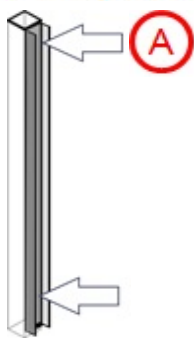

ОГРАЖДЕНИЕ "ЖАЛЮЗИ"

Цены действительны с 23.01.2020

Цены указаны с учетом НДС 20%

Комплект секции ограждения "Жалюзи" поставляется в разобранном виде и состоит из:

- А - Планка боковая
- Б - Планка верхняя
- В - Ламель (заклёпки в комплекте)

Боковые планки прикручиваются к несущим столбам саморезами

1

Секция заполняется ламелями согласно разметке (шаг 68 мм) и крепятся заклёпками

2

Сборка секции завершается установкой верхней планки

3

Цена комплекта	ШИРИНА СЕКЦИИ					
	1,6 м.	1,7 м.	1,8 м.	1,9 м.	2,0 м.	
ВЫСОТА СЕКЦИИ	1,5 м.	1 870,60	1 978,70	2 086,80	2 194,90	2 303,00
	1,8 м.	2 199,60	2 326,50	2 453,40	2 580,30	2 707,20
	2,0 м.	2 444,00	2 585,00	2 726,00	2 867,00	3 008,00