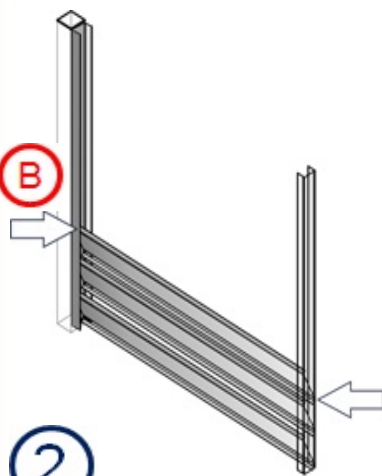

ОГРАЖДЕНИЕ "ЖАЛЮЗИ"

Цены действительны с 23.01.2020

Цены указаны с учетом НДС 20%

Комплект секции ограждения "Жалюзи" поставляется в разобранном виде и состоит из:

- А - Планка боковая
- Б - Планка верхняя
- В - Ламель (заклёпки в комплекте)

Боковые планки прикручиваются к несущим столбам саморезами

1

Секция заполняется ламелями согласно разметке (шаг 68 мм) и крепятся заклёпками

2

Сборка секции завершается установкой верхней планки

3

Цена комплекта	ШИРИНА СЕКЦИИ					
	1,6 м.	1,7 м.	1,8 м.	1,9 м.	2,0 м.	
ВЫСОТА СЕКЦИИ	1,5 м.	1 870,60	1 978,70	2 086,80	2 194,90	2 303,00
	1,8 м.	2 199,60	2 326,50	2 453,40	2 580,30	2 707,20
	2,0 м.	2 444,00	2 585,00	2 726,00	2 867,00	3 008,00