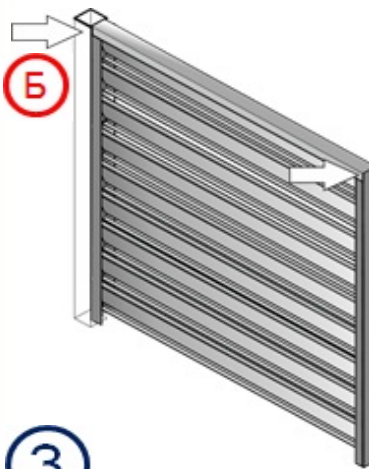

Боковые планки прикручиваются к несущим столбам саморезами

1

Секция заполняется ламелями согласно разметке (шаг 68 мм) и крепятся заклёпками

2

Сборка секции завершается установкой верхней планки

3

Цена комплекта	ШИРИНА СЕКЦИИ					
	1,6 м.	1,7 м.	1,8 м.	1,9 м.	2,0 м.	
ВЫСОТА СЕКЦИИ	1,5 м.	1 870,60	1 978,70	2 086,80	2 194,90	2 303,00
	1,8 м.	2 199,60	2 326,50	2 453,40	2 580,30	2 707,20
	2,0 м.	2 444,00	2 585,00	2 726,00	2 867,00	3 008,00