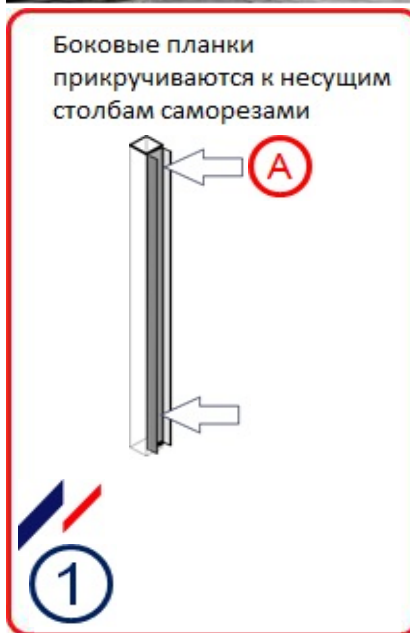

ОГРАЖДЕНИЕ "ЖАЛЮЗИ"

Цены действительны с 06.06.2024
Цены указаны с учетом НДС 20%

Комплект секции ограждения "Жалюзи" поставляется в разобранном виде и состоит из:

- А - Планка боковая
- Б - Планка верхняя
- В - Ламель (заклёпки в комплекте)

Цена комплекта (Тип1)	ШИРИНА СЕКЦИИ				
	1,6 м.	1,7 м.	1,8 м.	1,9 м.	2,0 м.
1,5 м.	3 781,00	3 999,50	4 218,00	4 436,50	4 655,00
1,8 м.	4 446,00	4 702,50	4 959,00	5 215,50	5 472,00
2,0 м.	4 940,00	5 225,00	5 510,00	5 795,00	6 080,00