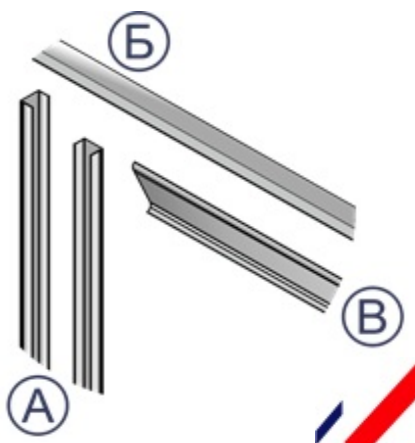

ОГРАЖДЕНИЕ "ЖАЛЮЗИ"

Цены действительны с 23.01.2020

Цены указаны с учетом НДС 20%

Комплект секции ограждения "Жалюзи" поставляется в разобранном виде и состоит из:

- А - Планка боковая
- Б - Планка верхняя
- В - Ламель (заклёпки в комплекте)

Боковые планки прикручиваются к несущим столбам саморезами

1

Секция заполняется ламелями согласно разметке (шаг 68 мм) и крепятся заклёпками

2

Сборка секции завершается установкой верхней планки

3

Цена комплекта	ШИРИНА СЕКЦИИ					
	1,6 м.	1,7 м.	1,8 м.	1,9 м.	2,0 м.	
ВЫСОТА СЕКЦИИ	1,5 м.	1 870,60	1 978,70	2 086,80	2 194,90	2 303,00
	1,8 м.	2 199,60	2 326,50	2 453,40	2 580,30	2 707,20
	2,0 м.	2 444,00	2 585,00	2 726,00	2 867,00	3 008,00