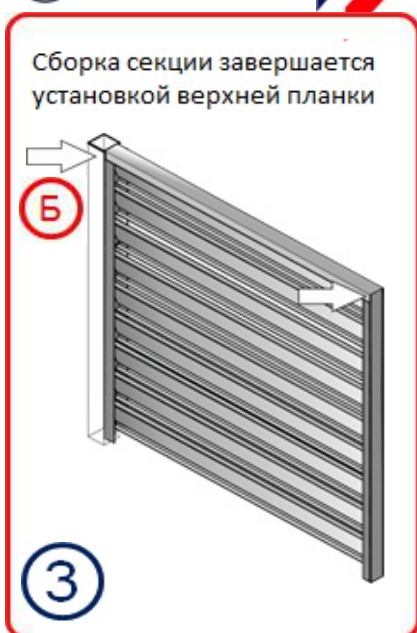

ОГРАЖДЕНИЕ "ЖАЛЮЗИ"

Цены действительны с 06.06.2024
Цены указаны с учетом НДС 20%

Комплект секции ограждения "Жалюзи" поставляется в разобранном виде и состоит из:

- А - Планка боковая
- Б - Планка верхняя
- В - Ламель (заклёпки в комплекте)

Цена комплекта (Тип1)	ШИРИНА СЕКЦИИ				
	1,6 м.	1,7 м.	1,8 м.	1,9 м.	2,0 м.
1,5 м.	3 781,00	3 999,50	4 218,00	4 436,50	4 655,00
1,8 м.	4 446,00	4 702,50	4 959,00	5 215,50	5 472,00
2,0 м.	4 940,00	5 225,00	5 510,00	5 795,00	6 080,00