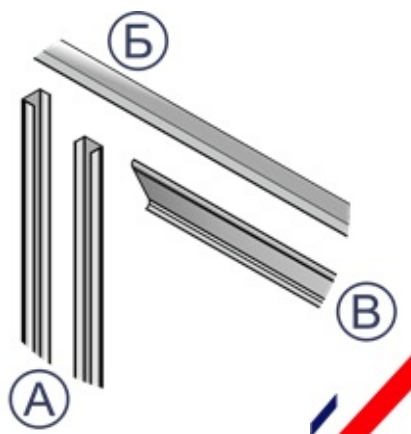

ОГРАЖДЕНИЕ "ЖАЛЮЗИ"

Цены действительны с 06.06.2024
Цены указаны с учетом НДС 20%

Комплект секции ограждения "Жалюзи" поставляется в разобранном виде и состоит из:

- А - Планка боковая
- Б - Планка верхняя
- В - Ламель (заклёпки в комплекте)

Цена комплекта (Тип1)	ШИРИНА СЕКЦИИ				
	1,6 м.	1,7 м.	1,8 м.	1,9 м.	2,0 м.
1,5 м.	3 781,00	3 999,50	4 218,00	4 436,50	4 655,00
1,8 м.	4 446,00	4 702,50	4 959,00	5 215,50	5 472,00
2,0 м.	4 940,00	5 225,00	5 510,00	5 795,00	6 080,00