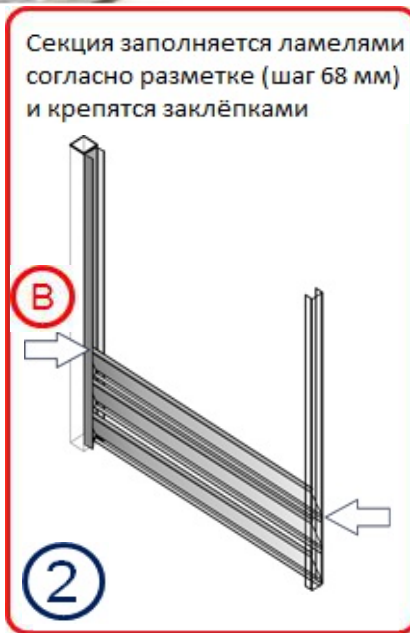

ОГРАЖДЕНИЕ "ЖАЛЮЗИ"

Цены действительны с 06.06.2024
Цены указаны с учетом НДС 20%

Комплект секции ограждения "Жалюзи" поставляется в разобранном виде и состоит из:

- А - Планка боковая
- Б - Планка верхняя
- В - Ламель (заклёпки в комплекте)

Цена комплекта (Тип1)	ШИРИНА СЕКЦИИ				
	1,6 м.	1,7 м.	1,8 м.	1,9 м.	2,0 м.
1,5 м.	3 781,00	3 999,50	4 218,00	4 436,50	4 655,00
1,8 м.	4 446,00	4 702,50	4 959,00	5 215,50	5 472,00
2,0 м.	4 940,00	5 225,00	5 510,00	5 795,00	6 080,00